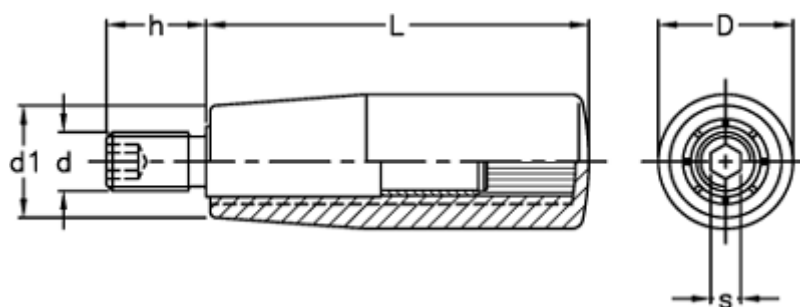

Varenummer: 2304024952  
Beskrivelse: E+G Drejelig cylindergreb m/gevind  
I.601/65+x-M10

## Mål

D = 23  
d1 = 19  
d 6g = M10  
h = 17  
L = 65  
s = 5